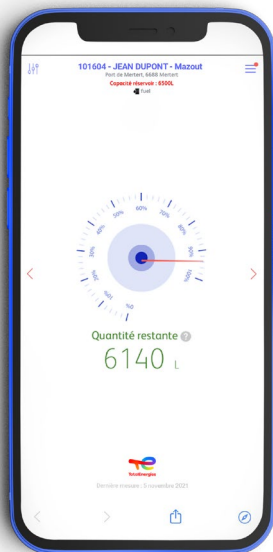

## Easytank : La jauge intelligente connectée

Découvrez **les avantages de Easytank** pour suivre vos consommations en temps réel.

**TotalEnergies**

Pour en savoir plus, rendez-vous sur notre site :

**TotalEnergies**

- 1** Jauge connectée      **2** Bouchon de la cuve

**Facile à installer, la jauge connectée se visse au-dessus de la cuve.**

Elle est connectée au modem branché sur votre box internet via wifi.

Les informations seront transmises à l'application Easytank dans les 24 heures après avoir effectué l'installation.

**Consultez votre consommation en temps réel** depuis votre espace client **my.totalenergies.lu** ou sur l'application Easytank **app.easytank.lu**

Vous pouvez choisir à quel niveau vous souhaitez recevoir une notification par email pour commander votre mazout !

## LES AVANTAGES AVEC EASYTANK

**Fini les pannes de Mazout :** vous êtes alerté dès que vous devez commander

**Suivez votre consommation réelle** par semaine, mois ou année sur notre appli web

**0 € d'abonnement :** votre jauge est connectée en wifi à votre box internet. Prix de la jauge : 169€ TTC (livraison incluse)